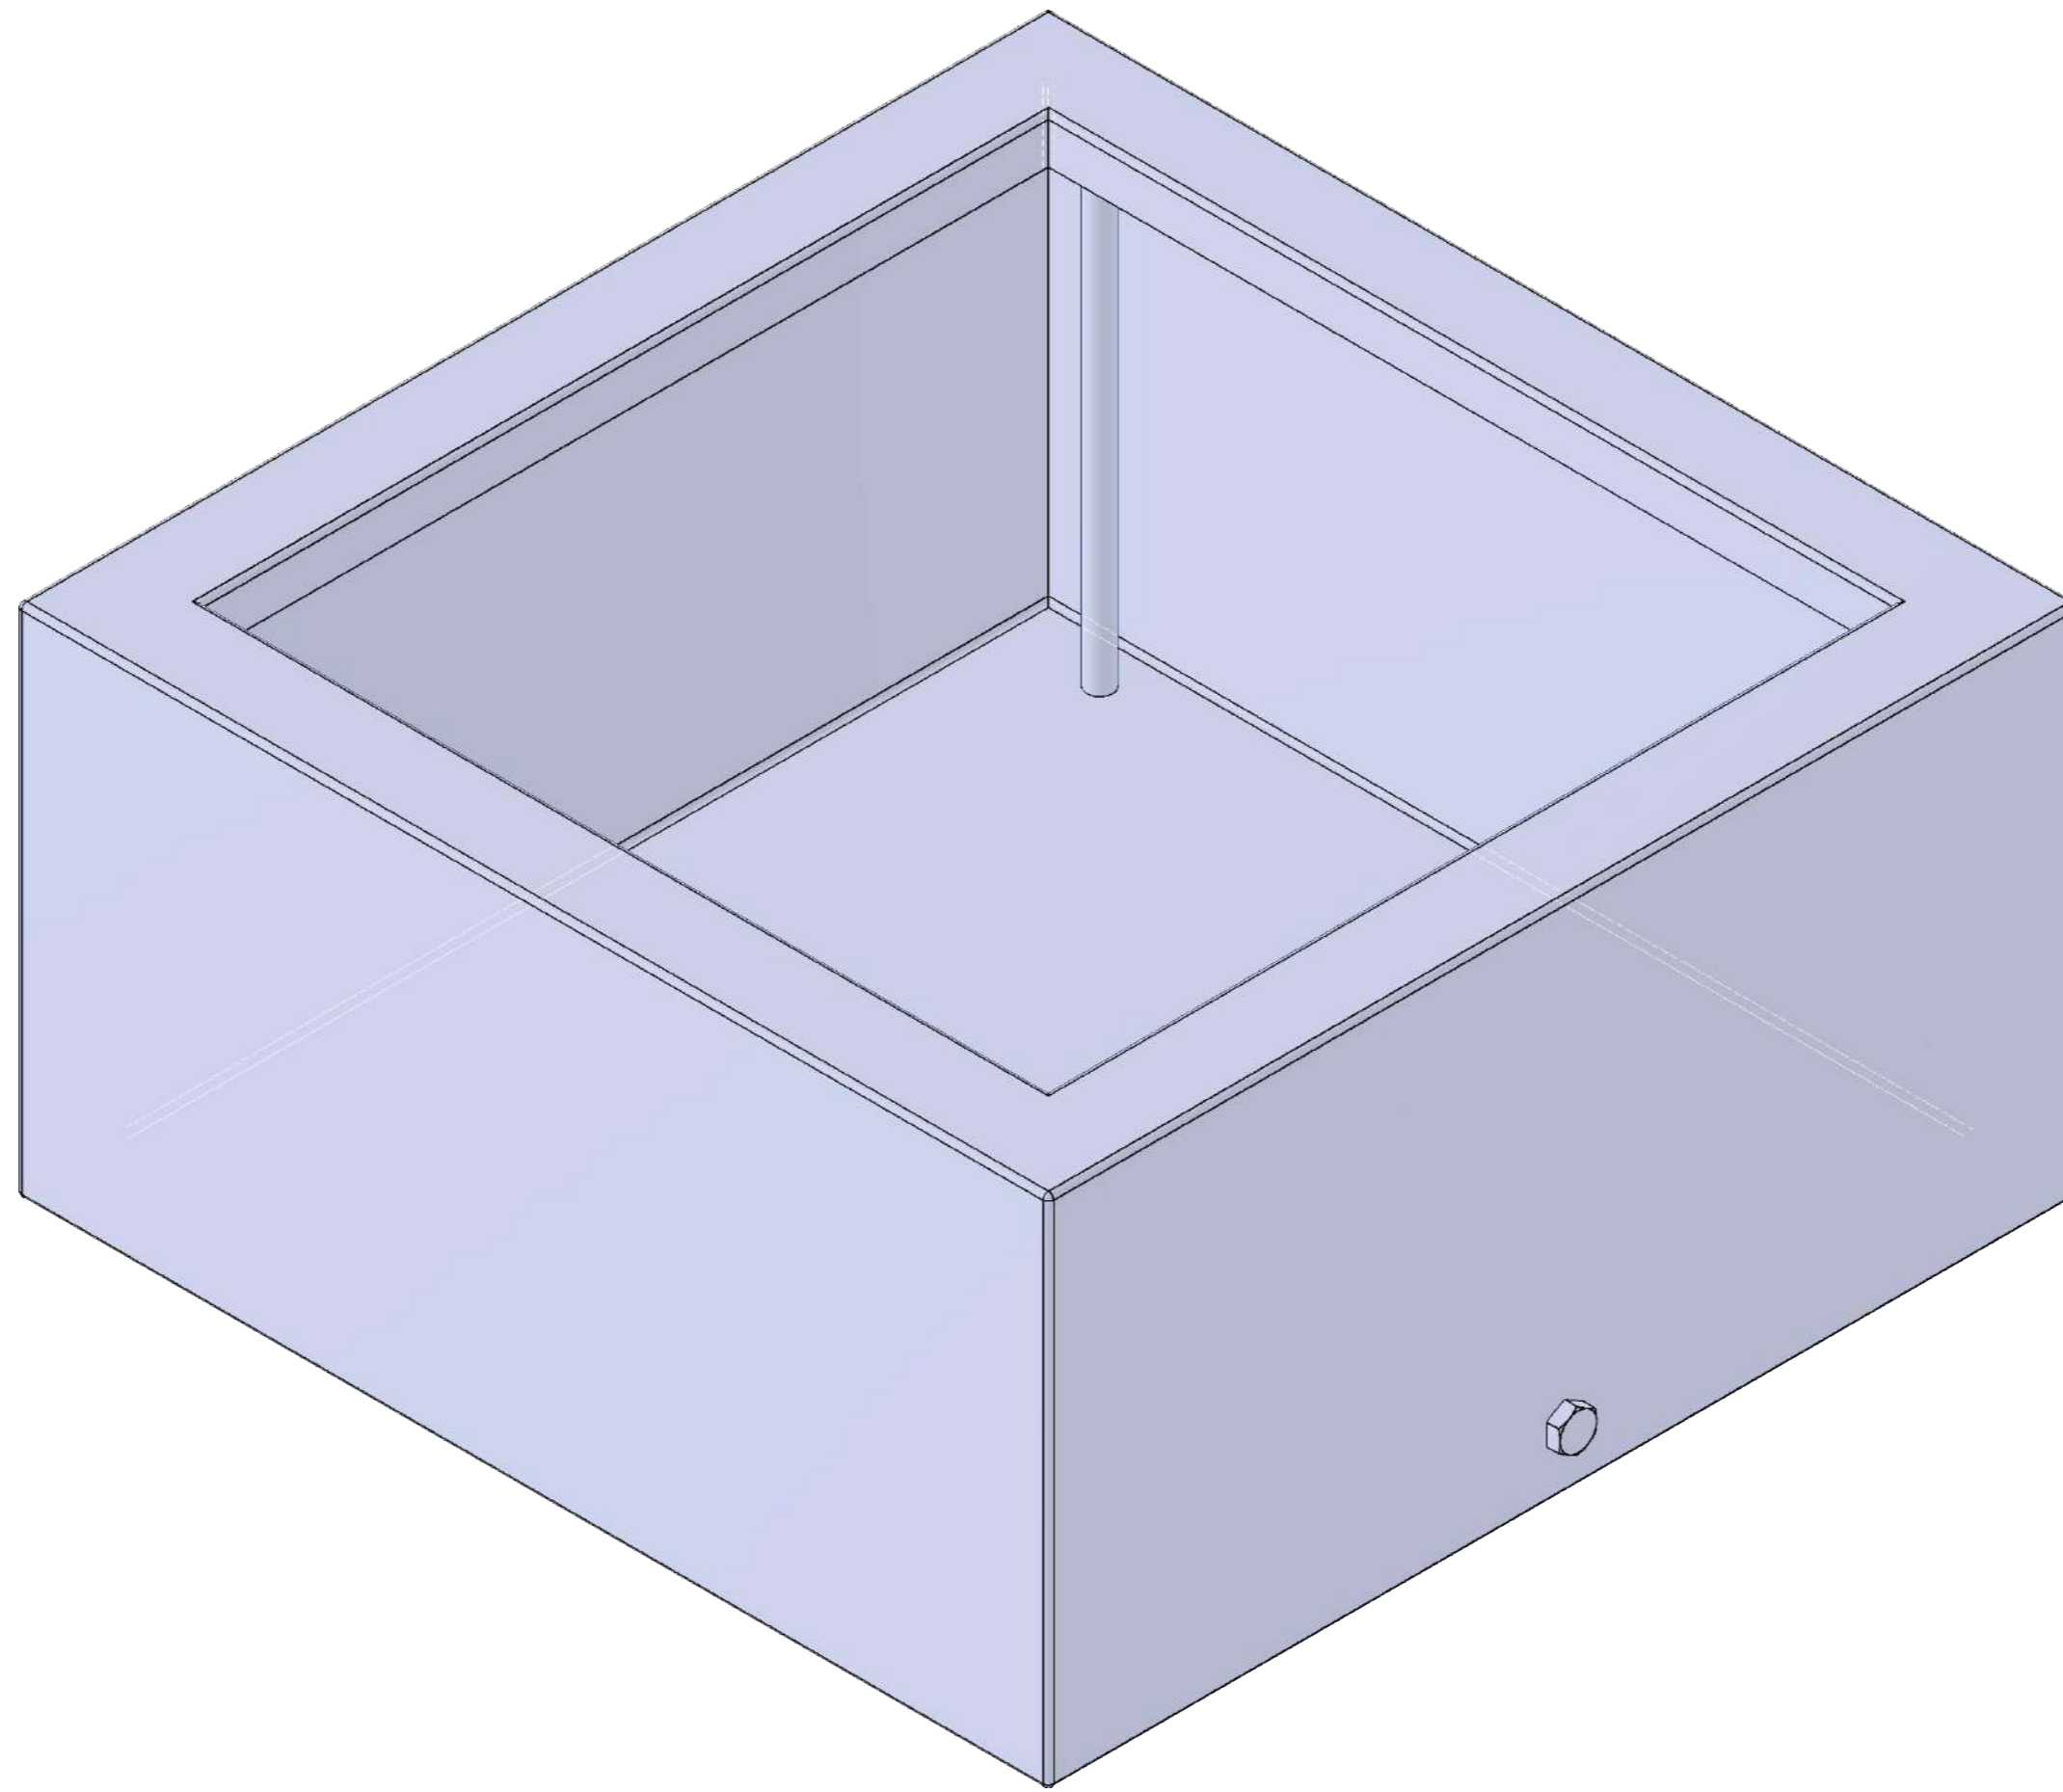

Optional: Durchführungen für Strom- und Wasserleitungen und für Teich- und Filtertechnik
Hinweis: Anzahl und Anordnung der Verstrebungen können in der Realität abweichen

Artikelnummer	E002-Q100.S-X
Produktkategorie	Wasserbecken
Inhaber	moduform GmbH
Material	Cortenstahl (3 mm, 86 kg), Aluminium (4 mm, 37 kg), Edelstahl (3 mm, 86 kg)

moduForm.

A2

1

<small>Artikelnummer</small> E002-Q100.S-X
<small>Produktkategorie</small> Wasserbecken
<small>Inhaber</small> moduform GmbH
<small>Material</small> Cortenstahl (3 mm, 86 kg), Aluminium (4 mm, 37 kg), Edelstahl (3 mm, 86 kg)