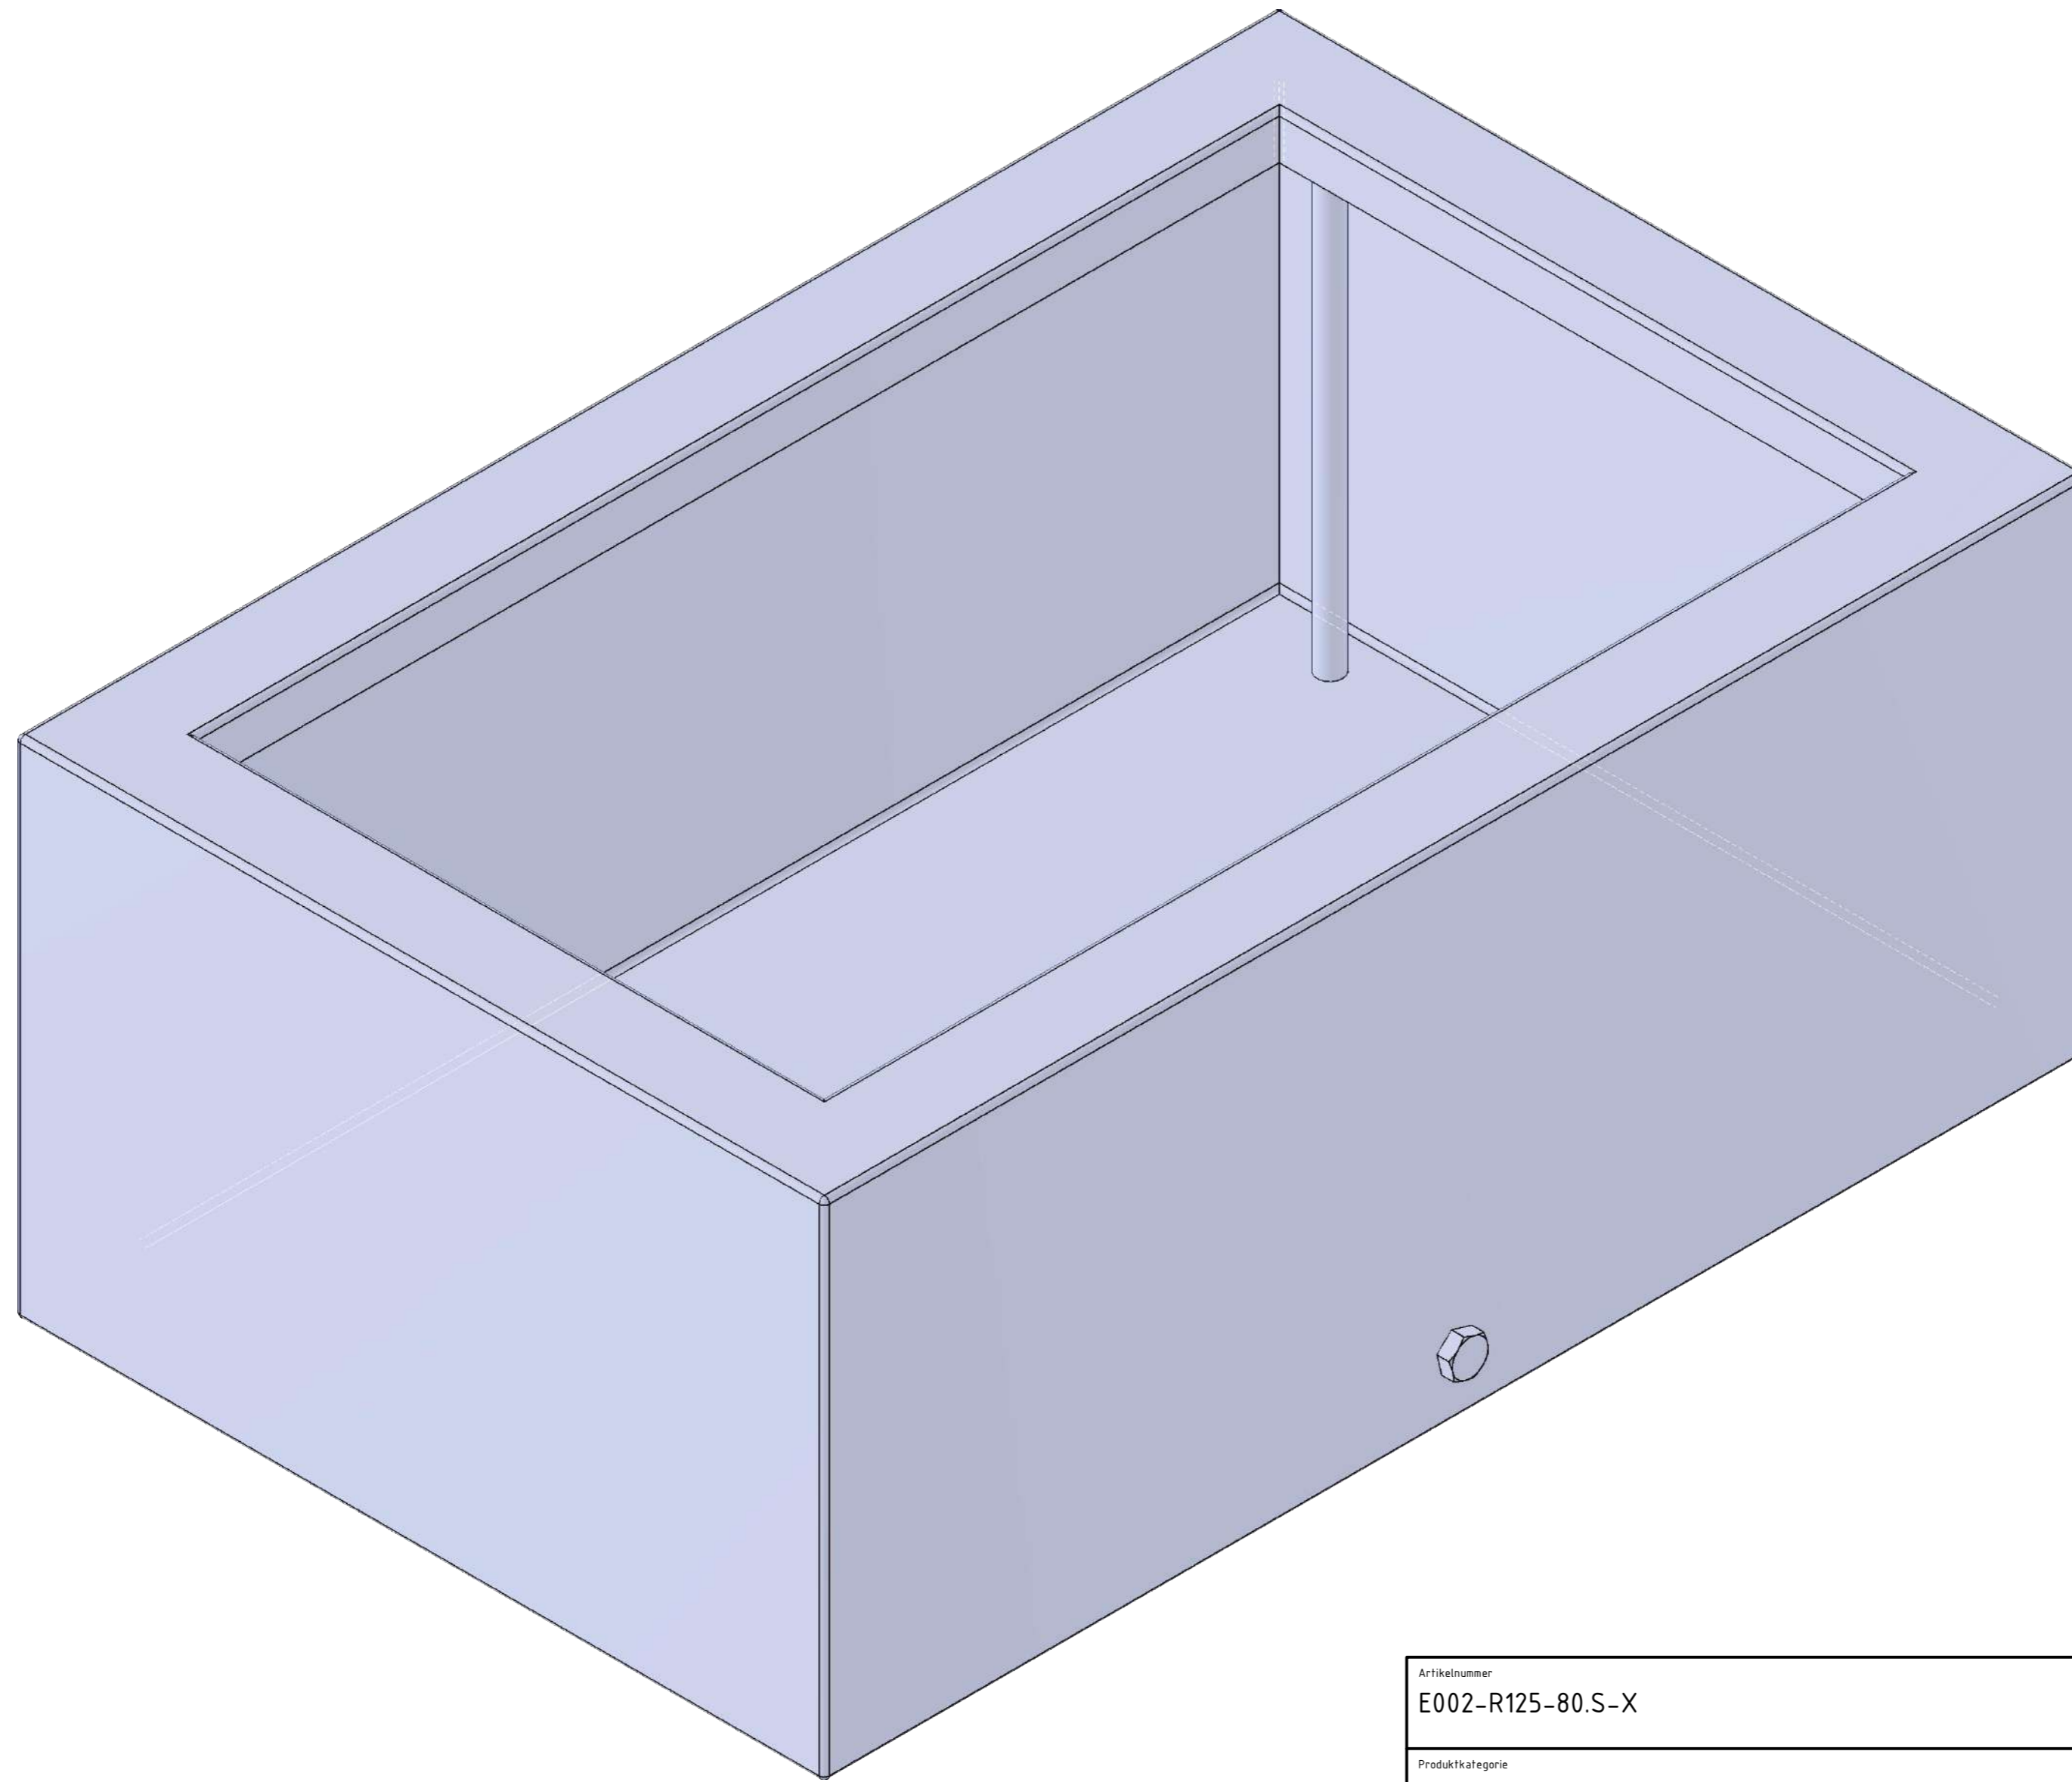

Optional: Durchführungen für Strom- und Wasserleitungen und für Teich- und Filtertechnik
 Hinweis: Anzahl und Anordnung der Verstrebungen können in der Realität abweichen

<small>Artikelnummer</small> E002-R125-80.S-X
<small>Produktkategorie</small> Wasserbecken
<small>Inhaber</small> moduform GmbH
<small>Material</small> Cortenstahl (3 mm, 87 kg), Aluminium (4 mm, 41 kg), Edelstahl (3 mm, 87 kg)

moduForm.

A2	1
----	---

Artikelnummer	E002-R125-80.S-X
Produktkategorie	Wasserbecken
Inhaber	moduform GmbH
Material	Cortenstahl (3 mm, 87 kg), Aluminium (4 mm, 41 kg), Edelstahl (3 mm, 87 kg)

moduForm.	