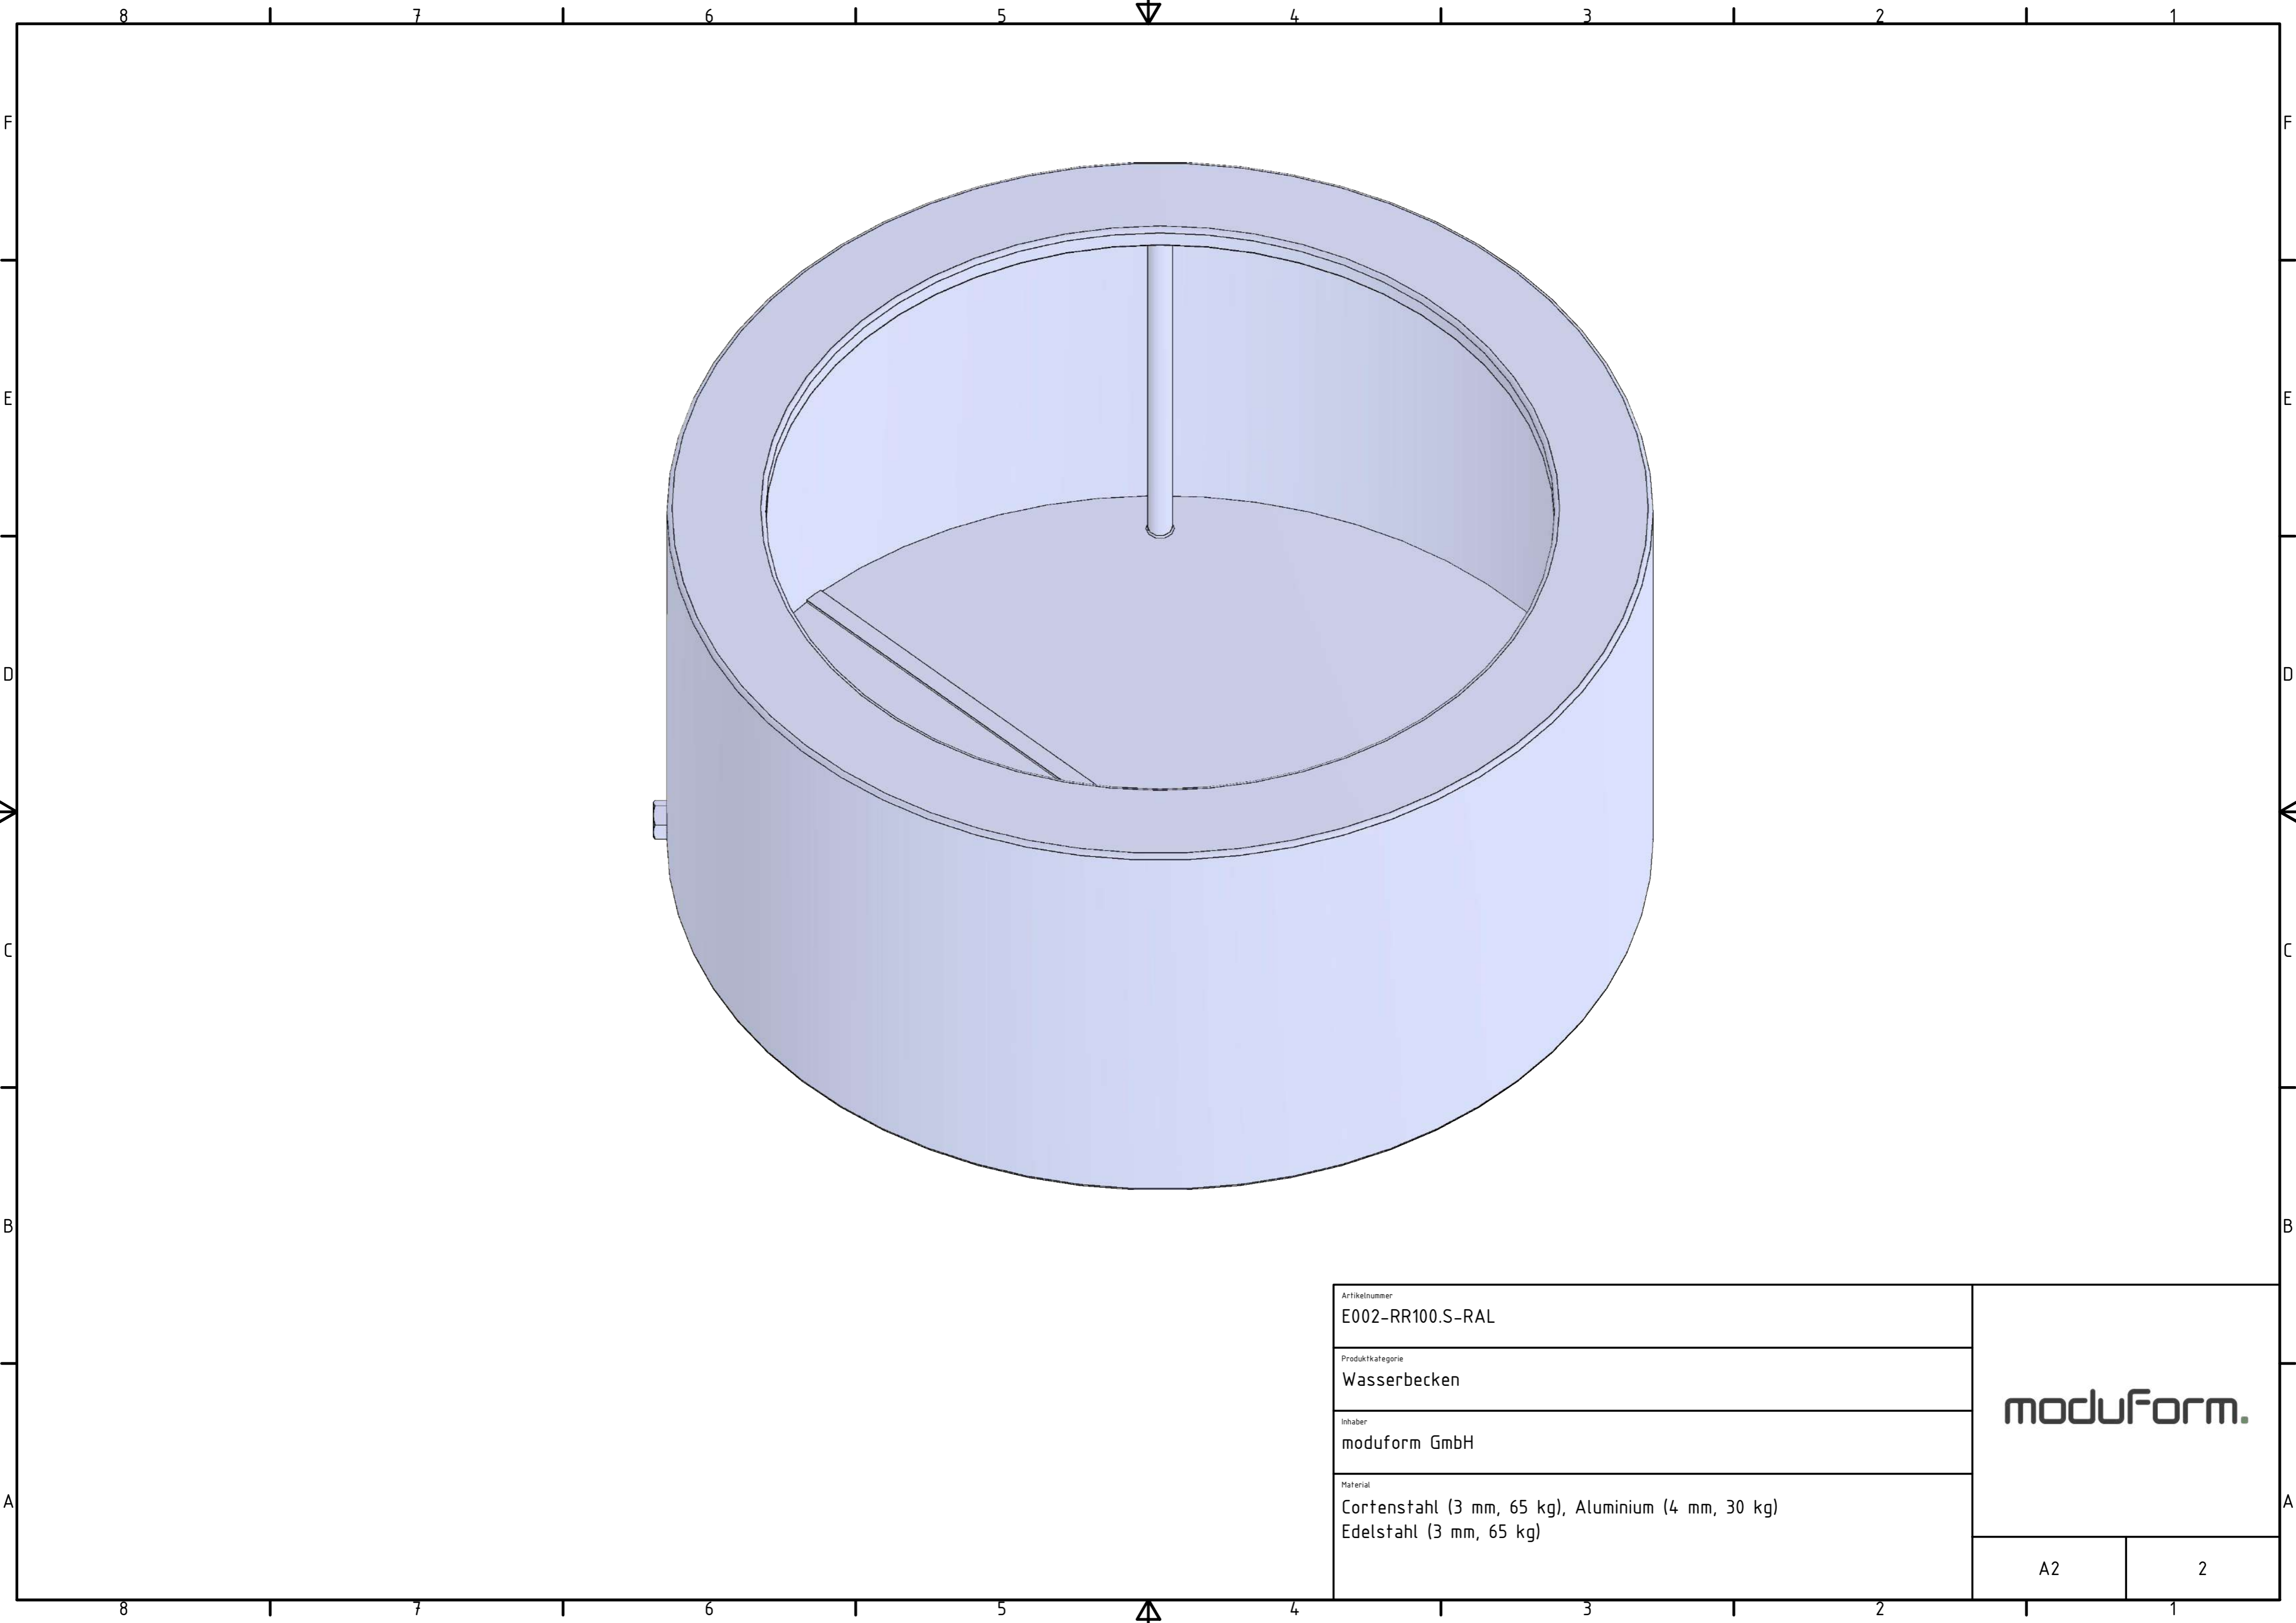

Optional: Durchführungen für Strom- und Wasserleitungen und für Teich- und Filtertechnik
 Hinweis: Anzahl und Anordnung der Verstrebungen können in der Realität abweichen

Artikelnummer	E002-RR100.S-RAL
Produktkategorie	Wasserbecken
Inhaber	moduform GmbH
Material	Cortenstahl (3 mm, 65 kg), Aluminium (4 mm, 30 kg) Edelstahl (3 mm, 65 kg)

moduForm.

A2	1
----	---

Artikelnummer	E002-RR100.S-RAL
Produktkategorie	Wasserbecken
Inhaber	moduform GmbH
Material	Cortenstahl (3 mm, 65 kg), Aluminium (4 mm, 30 kg) Edelstahl (3 mm, 65 kg)

moduForm.

A2	2
----	---