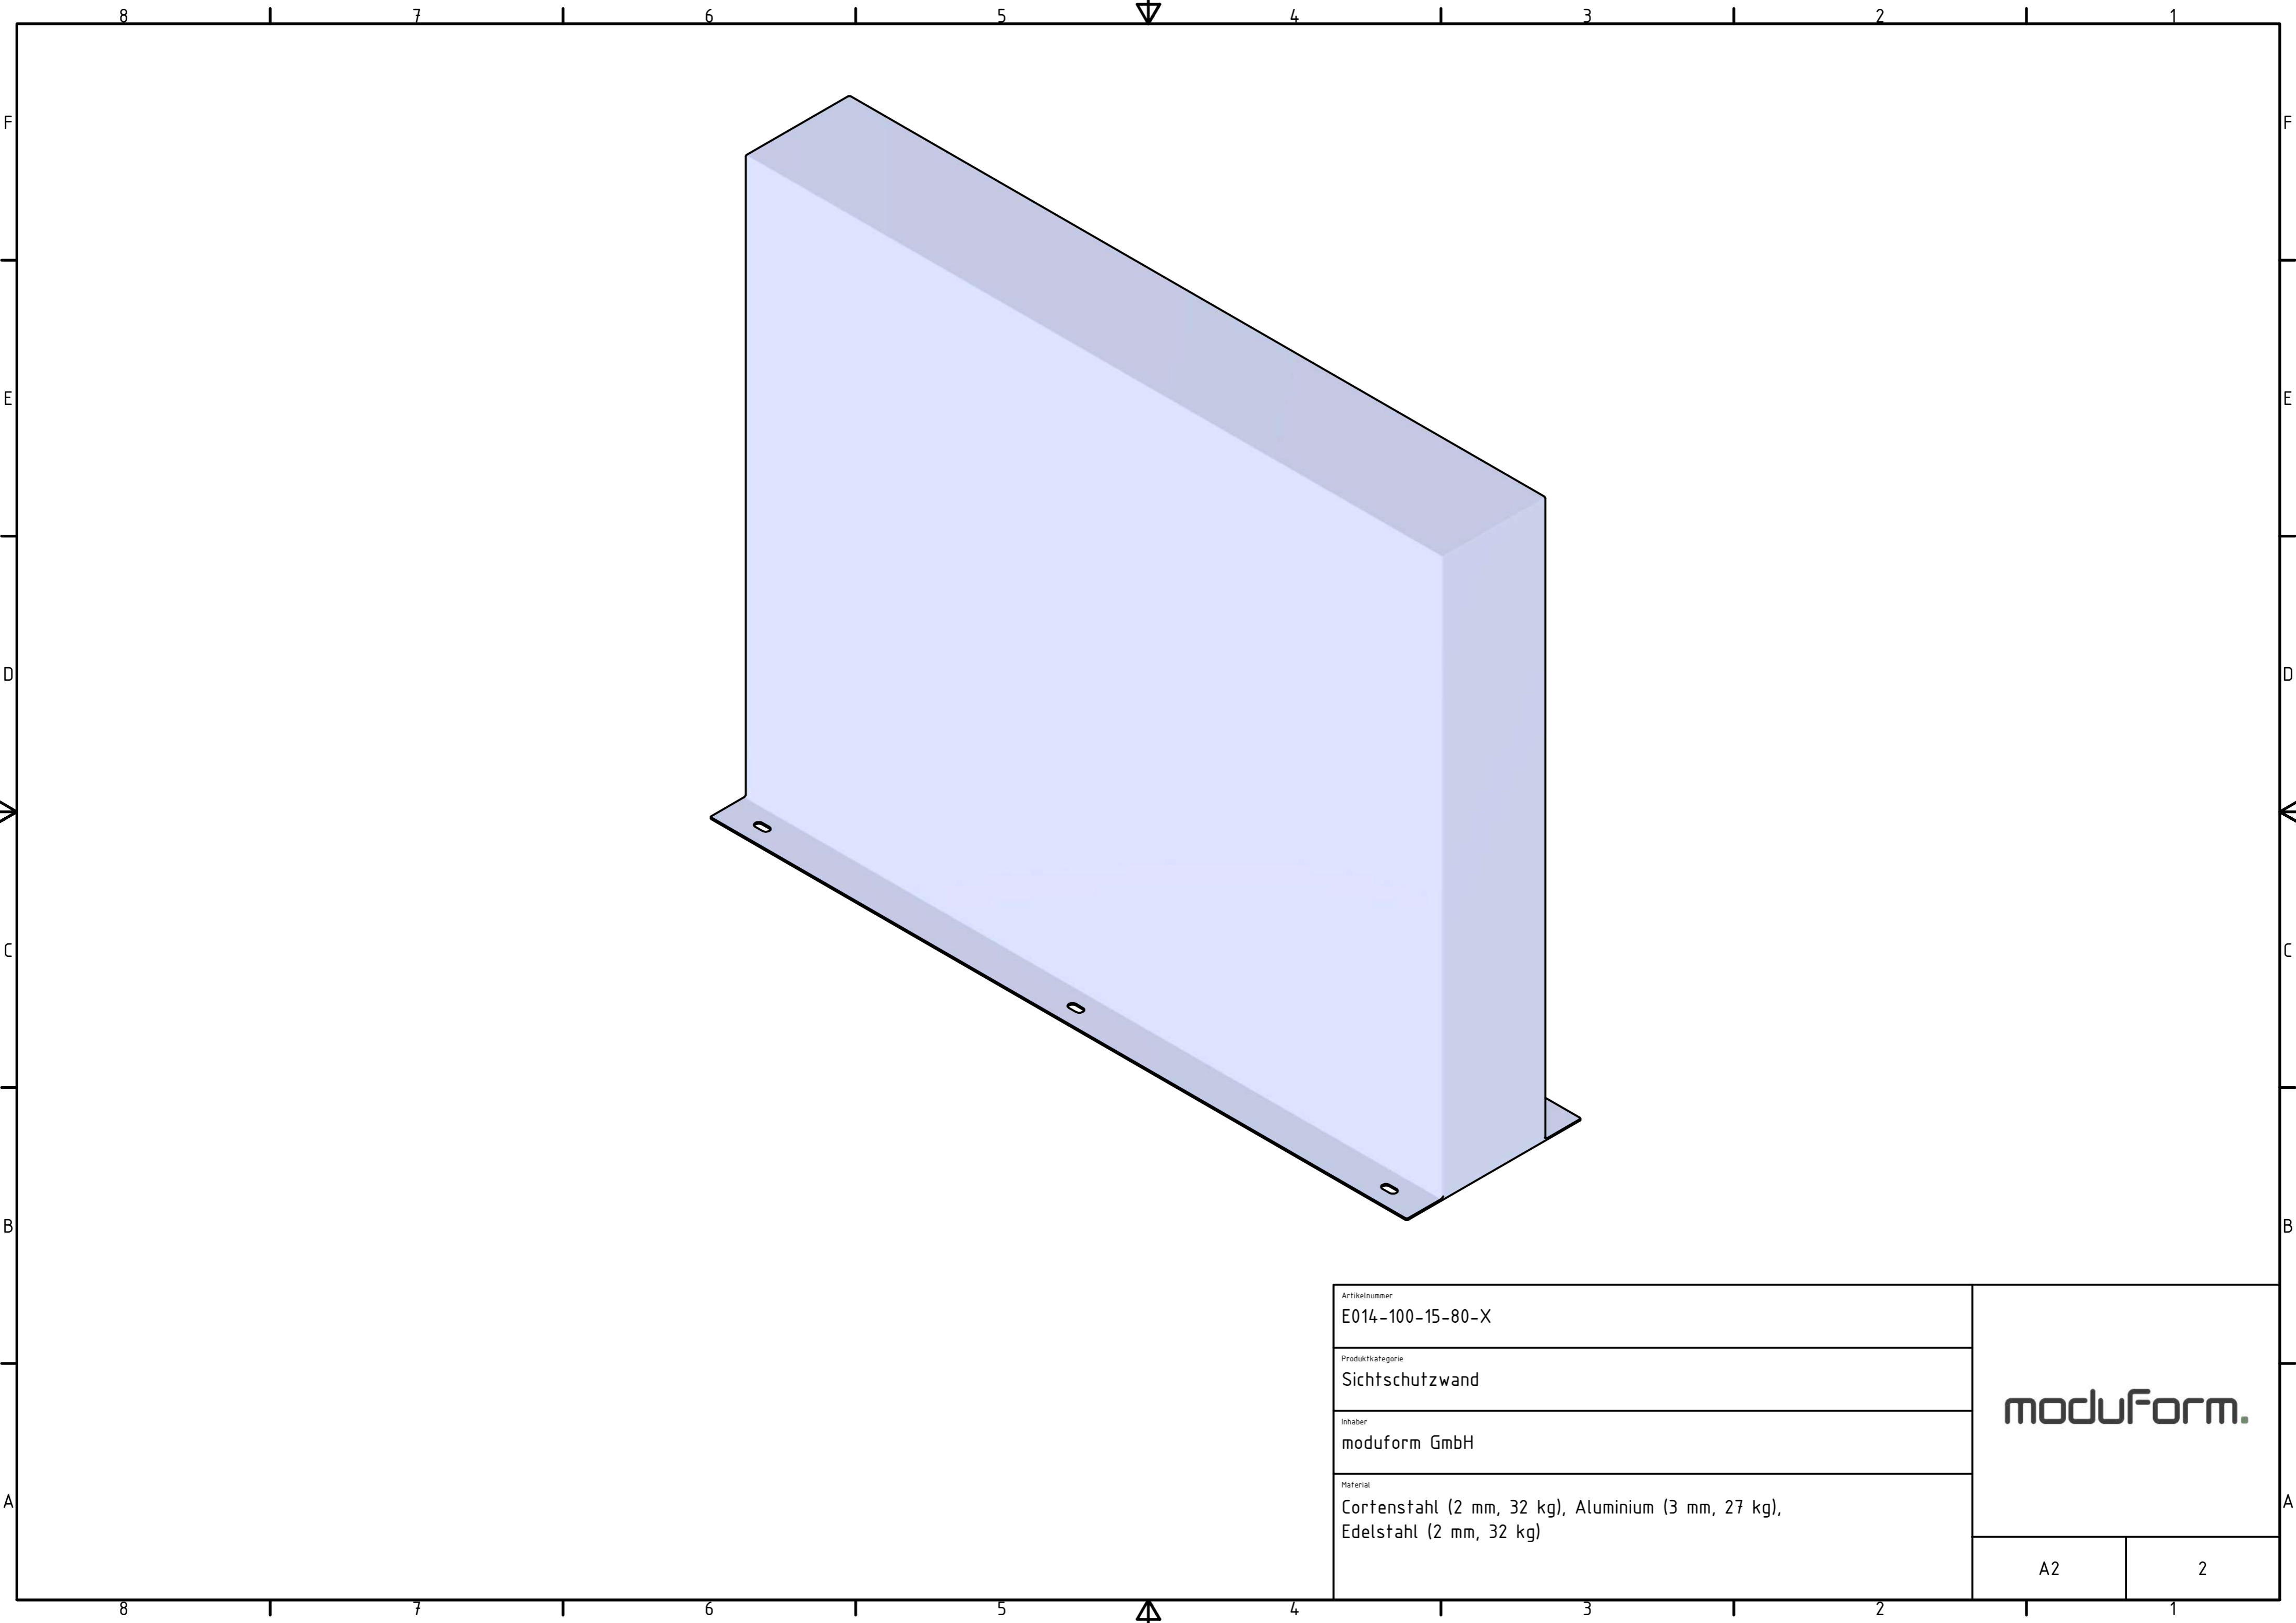

Artikelnummer	E014-100-15-80-X
Produktkategorie	Sichtschutzwand
Inhaber	moduform GmbH
Material	Cortenstahl (2 mm, 32 kg), Aluminium (3 mm, 27 kg), Edelstahl (2 mm, 32 kg)

moduForm.

A2	1
----	---

<small>Artikelnummer</small> E014-100-15-80-X
<small>Produktkategorie</small> Sichtschutzwand
<small>Inhaber</small> moduform GmbH
<small>Material</small> Cortenstahl (2 mm, 32 kg), Aluminium (3 mm, 27 kg), Edelstahl (2 mm, 32 kg)